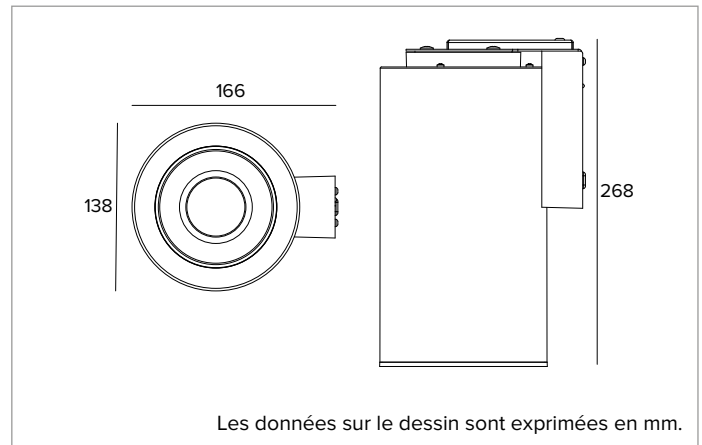

1T9745EL | CTEVO TUBE 140 Paroi

Applique pour sources LED à émission directe

	3000K	H(m)	D(m)	E _{max} (lx)
	Ra90		75°	
Fixture Power	13W	1	1.52	735
Source Flux	1731lm	2	3.04	184
Fixture Flux	938lm	3	4.57	82
Efficacy	72lm/W	4	6.09	46
TS1540	I _{max} =424cd/klm	I _{max}	735cd	5
			7.61	29

R_g : 101

CCT nominale : 3000K

Durée utile (L80/B10) : >50000h tq +25°C

CARACTÉRISTIQUES DE L'ÉCLAIRAGE

Anneau cut-off de finition en matériau thermoplastique. Optique composée d'un réflecteur thermoplastique avec finition gris métallisé, écran de fermeture en verre trempé sablé, récupérateur interne en thermoplastique blanc hautement réfléchissant.